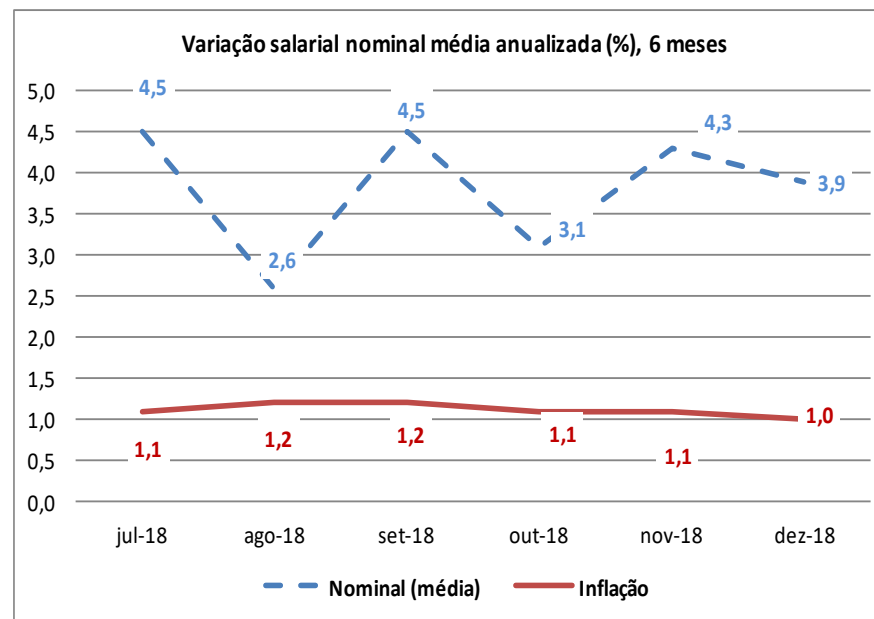

FONTE: BTE/DGERT/UGT

4

CONTRATAÇÃO COLECTIVA
CONTRATAÇÃO COLECTIVA

DEZEMBRO/2018 em números

1 – CONTINENTE (Convenções e número de trabalhadores)

FONTE: BTE/UGT

FONTE: BTE/UGT

FONTE: DGERT/UGT

2 – Variação salarial nominal média anualizada por mês e inflação

FONTE: DGERT/UGT