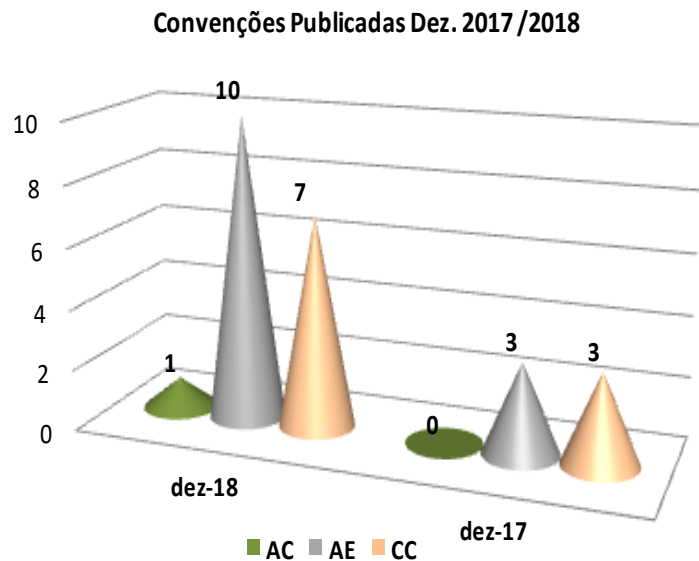

3 - REGIÕES AUTÓNOMAS (Convenções)

Na região autónoma da Madeira foram publicados 3 AE. Na região Autónoma dos Açores foi publicado 1 AE e 2 AC.

4 - ACORDOS de CARREIRA e ACORDOS DE ENTIDADE EMPREGADORA PÚBLICA

Foram publicados 12 ACEP.

5 – PORTARIAS de EXTENSÃO publicadas

Foram publicadas 6 Portarias de Extensão.

6 – Contratos Publicados

T.C.	N.º EMP.	NºTRA. (DGERT)	NºTRA. (BTE)	Designação do IRC
CC	16400	2.216	71.300	AHRESP (alojamento)
AC	2	103	100	LACTICOOP
AE	1	82	82	SERVIRAIL
AE	1	-	233	General Cable Celcat, Energia e Telecomunicações, SA
AE	1	243	233	General Cable Celcat, Energia e Telecomunicações, SA
CC	24678	50.552	50.000	AHRESP (restauração e bebidas)
AE	1	21	21	Empresa Metropolitana de Estacionamento da Maia, EM
AE	1	882	900	STCP
CC	4917	8.046	4.250	APHORT
CC	3000	-	10.000	CNIS
AE	1	110	-	Portugália
AE	1	1.226	1.226	Metropolitano de Lisboa, EPE
AE	1	-	-	Metropolitano de Lisboa, EPE (técnicos superiores)
CC	2545	9.451	3.206	ANF - Associação Nacional das Farmácias
CC	92	9.566	39.268	AES - Associação de Empresas de Segurança
CC	92	11.501	39.268	AES - Associação de Empresas de Segurança
AE	1	1.619	1.619	Banco de Portugal
AE	1	111	111	Banco de Portugal

FONTE: BTE/DGERT/UGT

4

CONTRATAÇÃO COLECTIVA
CONTRATAÇÃO COLECTIVA

DEZEMBRO/2018 em números

1 – CONTINENTE (Convenções e número de trabalhadores)

FONTE: BTE/UGT

FONTE: BTE/UGT

FONTE: DGERT/UGT

2 – Variação salarial nominal média anualizada por mês e inflação

FONTE: DGERT/UGT