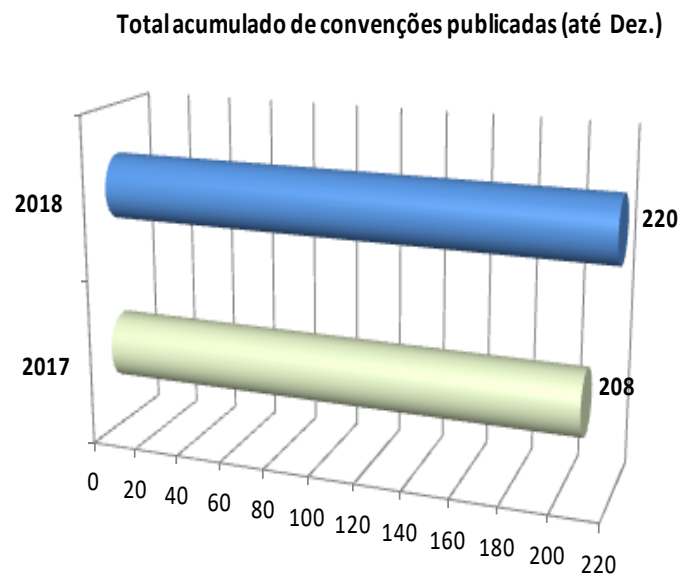

FONTE: BTE/DGERT/UGT

4

CONTRATAÇÃO COLECTIVA
CONTRATAÇÃO COLECTIVA

DEZEMBRO/2018 em números

1 – CONTINENTE (Convenções e número de trabalhadores)

FONTE: BTE/UGT

FONTE: BTE/UGT

FONTE: DGERT/UGT

2 – Variação salarial nominal média anualizada por mês e inflação

FONTE: DGERT/UGT