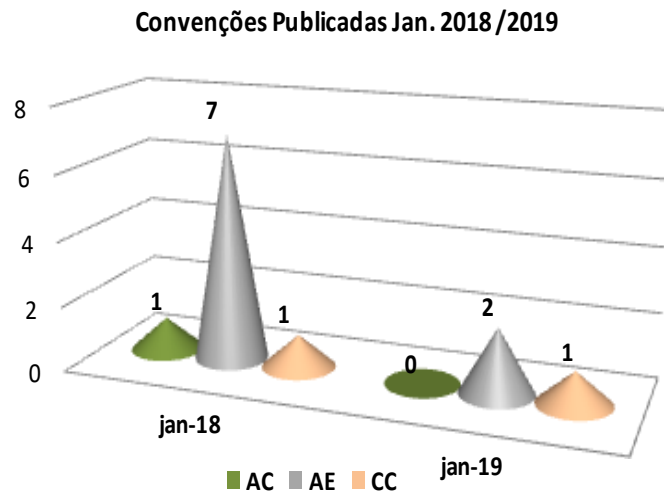

### **4 - ACORDOS de CARREIRA e ACORDOS DE ENTIDADE EMPREGADORA PÚBLICA**

Foram publicados quarenta e sete (47) ACEP's.

### **5 – PORTARIAS de EXTENSÃO publicadas**

Foram publicadas seis (6) Portarias de Extensão.

### **6 – Contratos Publicados**

T.C.	N.º EMP.	NºTRA. (DGERT)	NºTRA. (BTE)	Designação do IRC
AE	1	62	62	Sociedade de Transportes Colectivos do Porto, SA (STCP) (quadros técnicos)
CC	82	584	1.400	Associação dos Agentes de Navegação de Portugal - AANP e outra
AE	1	44	44	Almamúsica - Produções Musicais, L.da

FONTE: BTE/DGERT/UGT

CONTRATAÇÃO COLECTIVA  
**CONTRATAÇÃO COLECTIVA**

**JANEIRO/2019 em números**

**1 – CONTINENTE (Convenções e número de trabalhadores)**

FONTE: BTE/UGT

FONTE: BTE/UGT

FONTE: DGERT/UGT

**2 – Variação salarial nominal média anualizada por mês e inflação**