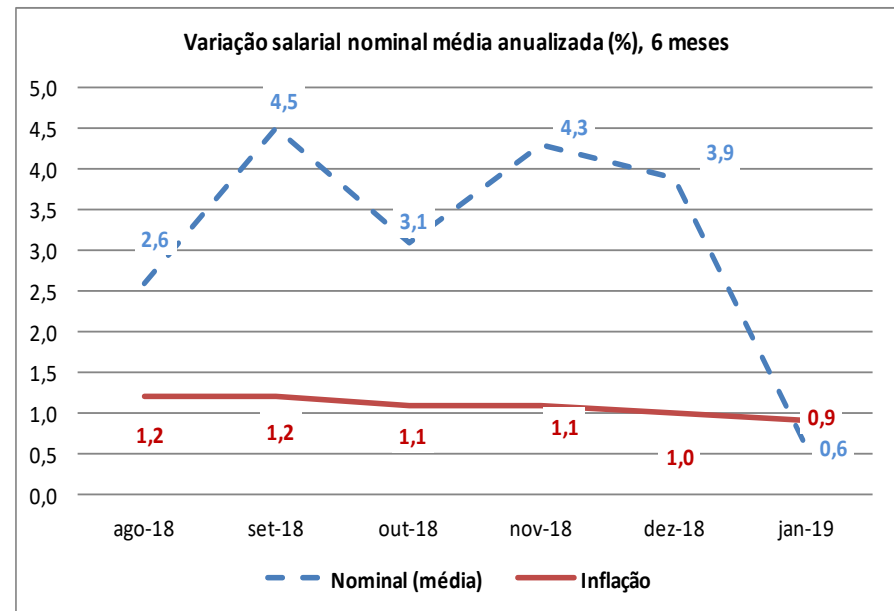

### **5 – PORTARIAS de EXTENSÃO publicadas**

Foram publicadas seis (6) Portarias de Extensão.

FONTE: BTE/DGERT/UGT

CONTRATAÇÃO COLECTIVA  
**CONTRATAÇÃO COLECTIVA**

**JANEIRO/2019 em números**

**1 – CONTINENTE (Convenções e número de trabalhadores)**

FONTE: BTE/UGT

FONTE: BTE/UGT

FONTE: DGERT/UGT

**2 – Variação salarial nominal média anualizada por mês e inflação**