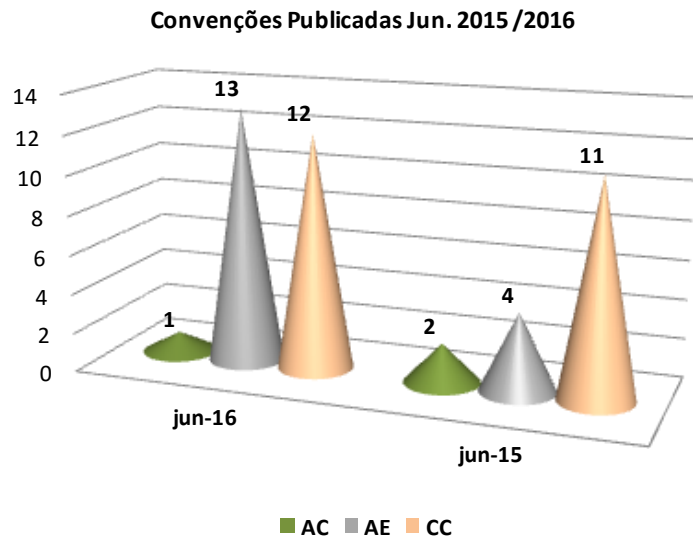

FONTE: BTE/DGERT/UGT

4

CONTRATAÇÃO COLECTIVA
CONTRATAÇÃO COLECTIVA

JUNHO/2016 em números

1 – CONTINENTE (Convenções e número de trabalhadores)

FONTE: BTE/UGT

FONTE: BTE/UGT

FONTE: DGERT/UGT