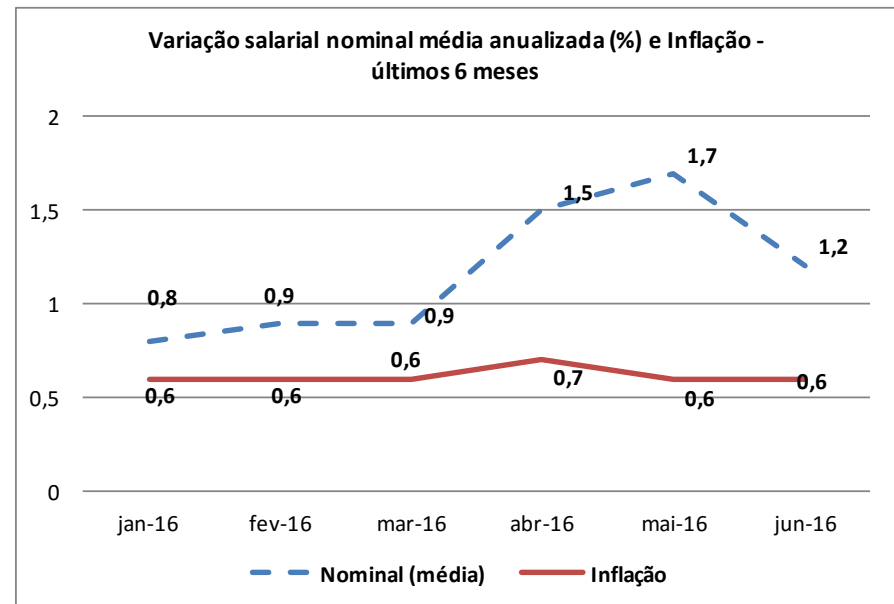

FONTE: BTE/DGERT/UGT

4

CONTRATAÇÃO COLECTIVA
CONTRATAÇÃO COLECTIVA

JUNHO/2016 em números

1 – CONTINENTE (Convenções e número de trabalhadores)

FONTE: BTE/UGT

FONTE: BTE/UGT

FONTE: DGERT/UGT

2 – Variação salarial nominal média anualizada por mês e inflação

FONTE: DGERT/UGT