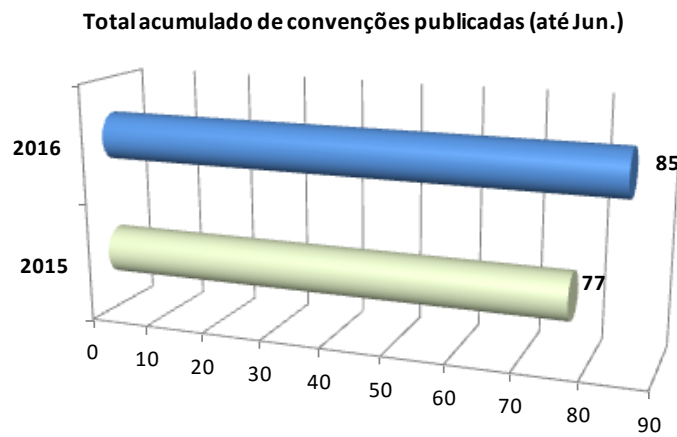

FONTE: BTE/DGERT/UGT

4

CONTRATAÇÃO COLECTIVA
CONTRATAÇÃO COLECTIVA

JUNHO/2016 em números

1 – CONTINENTE (Convenções e número de trabalhadores)

FONTE: BTE/UGT

FONTE: BTE/UGT

FONTE: DGERT/UGT

2 – Variação salarial nominal média anualizada por mês e inflação

FONTE: DGERT/UGT