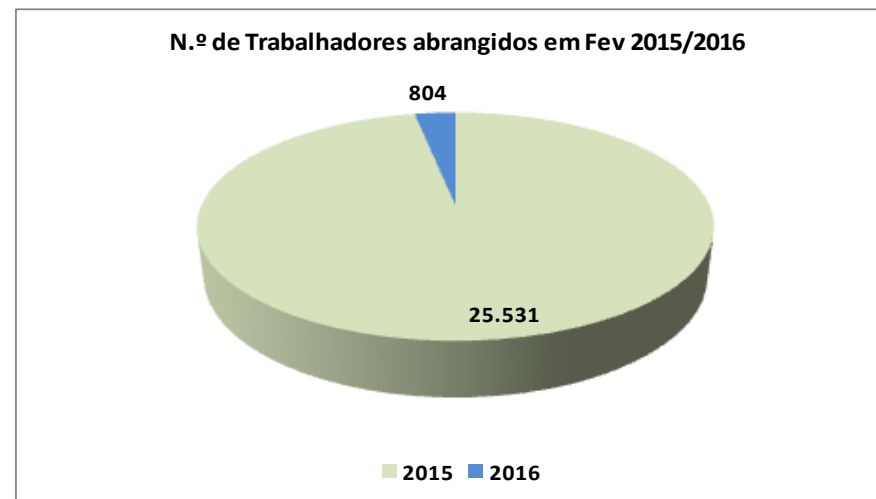

FONTE: BTE/DGERT/UGT

CONTRATAÇÃO COLECTIVA
CONTRATAÇÃO COLECTIVA

FEVEREIRO/2016 em números

1 – CONTINENTE (Convenções e número de trabalhadores)

FONTE: BTE/UGT

FONTE: BTE/UGT

FONTE: DGERT/UGT

2 – Variação salarial nominal média anualizada por mês e inflação