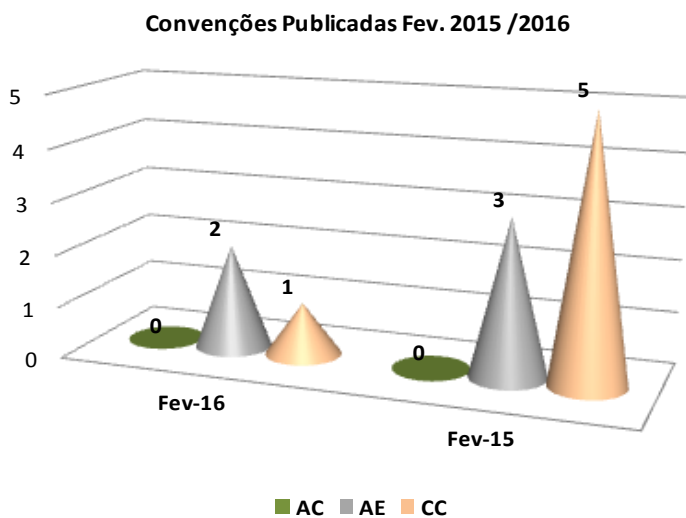

3 - REGIÕES AUTÓNOMAS (Convenções)

Foi publicados na Região Autónoma da Madeira 1 CC e 1 AE.

4 - ACORDOS de CARREIRA e ACORDOS DE ENTIDADE EMPREGADORA PÚBLICA

Foram publicados 68 ACEPs em Fevereiro.

5 – PORTARIAS de EXTENSÃO publicadas

Foram publicados 14 avisos de Portarias de Extensão.

6 – Contratos Publicados

T.C.	N.º EMP.	NºTRA. (DGERT)	NºTRA. (BTE)	Designação do IRC
CC	42	210	1.780	ANCIPA - Associação Nacional de Comerciantes e Industriais de Produtos Alimentares (confeitaria e conservação de fruta - administrativos)
AE	1	149	149	Easyjet Airline Company Limited - Sucursal em Portugal
AE	1	445	45	Repsol Polímeros, SA

FONTE: BTE/DGERT/UGT

CONTRATAÇÃO COLECTIVA
CONTRATAÇÃO COLECTIVA

FEVEREIRO/2016 em números

1 – CONTINENTE (Convenções e número de trabalhadores)

FONTE: BTE/UGT

FONTE: BTE/UGT

FONTE: DGERT/UGT

2 – Variação salarial nominal média anualizada por mês e inflação