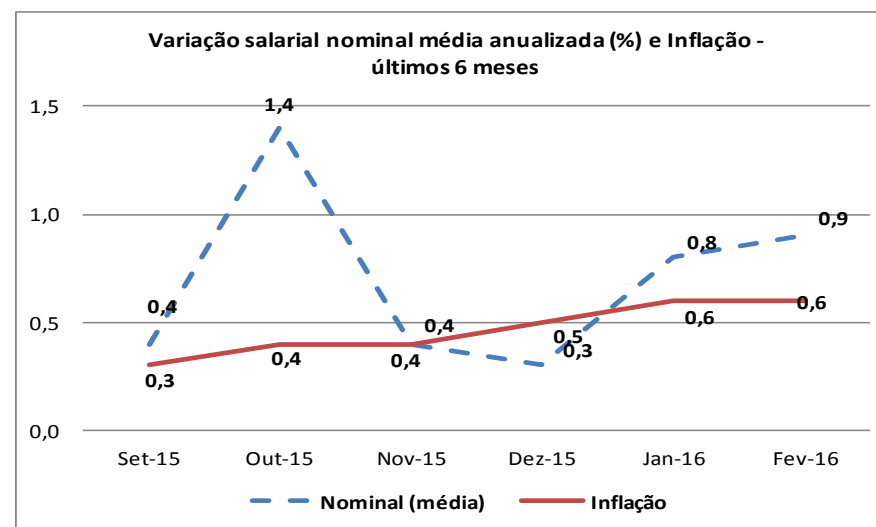

FONTE: BTE/DGERT/UGT

CONTRATAÇÃO COLECTIVA
CONTRATAÇÃO COLECTIVA

FEVEREIRO/2016 em números

1 – CONTINENTE (Convenções e número de trabalhadores)

FONTE: BTE/UGT

FONTE: BTE/UGT

FONTE: DGERT/UGT

2 – Variação salarial nominal média anualizada por mês e inflação