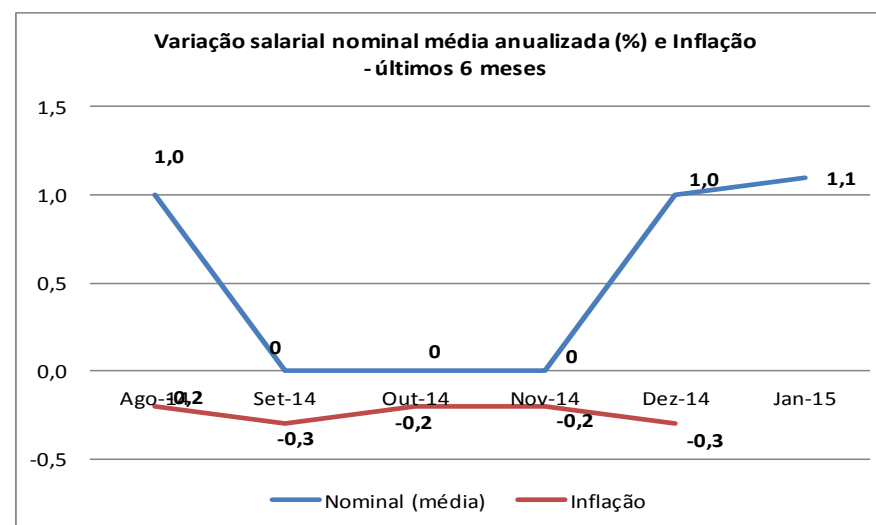

FONTE: BTE/DGERT/UGT

CONTRATAÇÃO COLECTIVA
CONTRATAÇÃO COLECTIVA

JANEIRO/2015 em números

1 – CONTINENTE (Convenções e número de trabalhadores)

FONTE: BTE/UGT

FONTE: BTE/UGT

FONTE: DGERT/UGT

2 – Variação salarial nominal média anualizada por mês e inflação