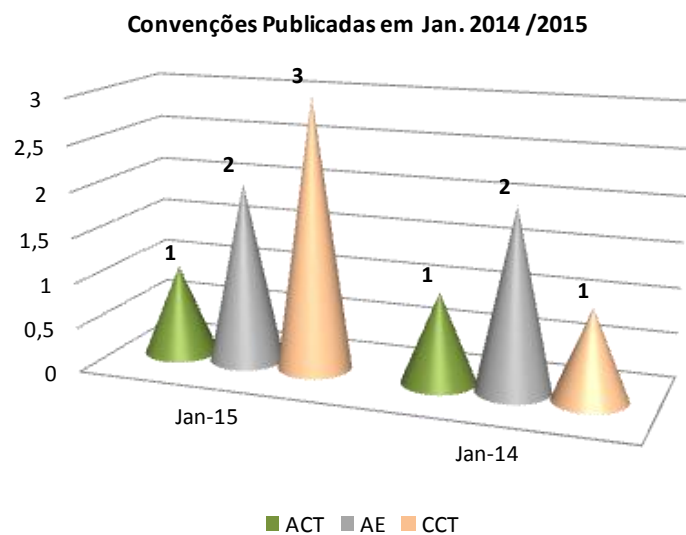

3 - REGIÕES AUTÓNOMAS (Convenções)

Foi publicados na Região Autónoma da Madeira 5 CC.

4 - ACORDOS de CARREIRA e ACORDOS DE ENTIDADE EMPREGADORA PÚBLICA

Foram publicados 7 ACEPs em Janeiro.

5 – PORTARIAS de EXTENSÃO publicadas

Foram publicados 4 AVISOS de Portaria Extensão e 5 Portarias de Extensão.

6 – Contratos Publicados

T.C.	N.º EMP.	NºTRA.	NºTRA.	Designação do IRC
CC	3.986	6.256	18.272	ACA - Associação Comercial do Distrito de Aveiro
AE	1	160	220	United European Car Carriers Unipessoal, L.da
AE	1	8	34	Futebol Clube do Porto
CC	1.200	25.584	30.000	APICCAPS - Associação Portuguesa dos Industriais de Calçado, Componentes e Artigos de Pele e Seus Sucedâneos
AC	9	720	720	REN - Redes Energéticas Nacionais, SGPS, SA
CC	480	111	2.500	AEEP - Associação dos Estabelecimentos de Ensino Particular e Cooperativo

FONTE: BTE/DGERT/UGT

CONTRATAÇÃO COLECTIVA
CONTRATAÇÃO COLECTIVA

JANEIRO/2015 em números

1 – CONTINENTE (Convenções e número de trabalhadores)

FONTE: BTE/UGT

FONTE: BTE/UGT

FONTE: DGERT/UGT

2 – Variação salarial nominal média anualizada por mês e inflação