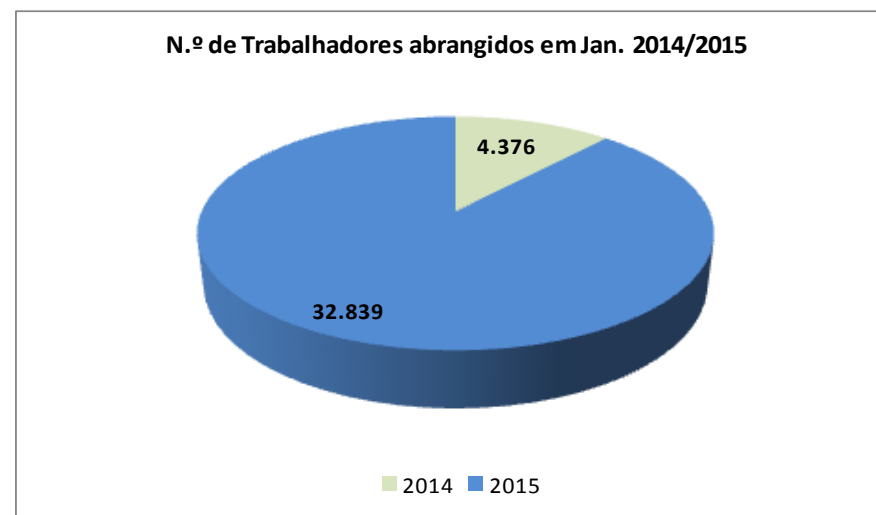

FONTE: BTE/DGERT/UGT

CONTRATAÇÃO COLECTIVA
CONTRATAÇÃO COLECTIVA

JANEIRO/2015 em números

1 – CONTINENTE (Convenções e número de trabalhadores)

FONTE: BTE/UGT

FONTE: BTE/UGT

FONTE: DGERT/UGT

2 – Variação salarial nominal média anualizada por mês e inflação