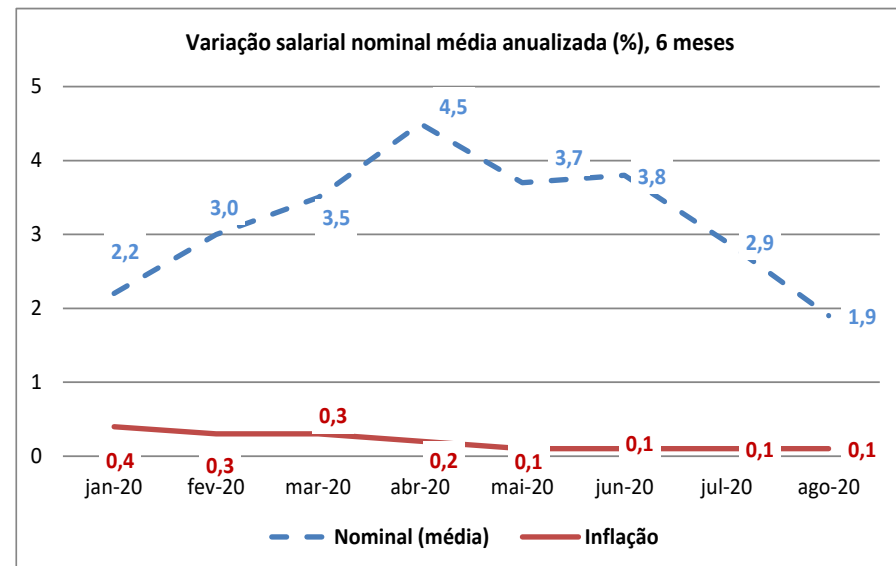

**AGOSTO/2020 em números**

**1 – CONTINENTE (Convenções e número de trabalhadores)**

FONTE: BTE/UGT

FONTE: DGERT/UGT

**2 – Variação salarial nominal média anualizada por mês e inflação**

FONTE: BTE/UGT

FONTE: DGERT/UGT